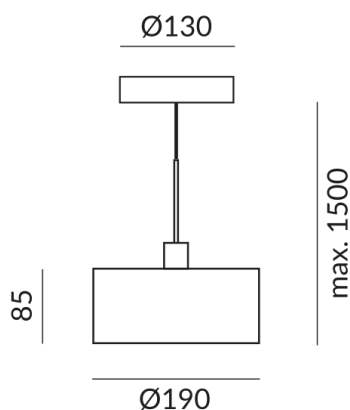

Farbwiedergabewert

CRI 97

Schutzklasse

2

Schutzart

IP20

Gewicht

1.36 kg