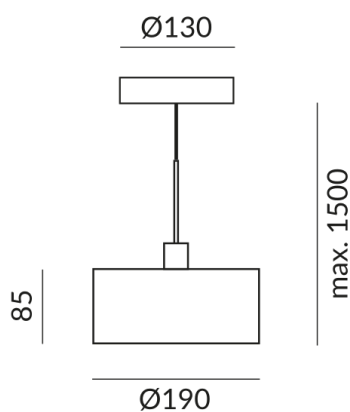

CANTARA GLAS Pendelleuchten

CANTARA GLAS 190 LV S, 15W, SK2,
1800K-3000K, Glas sw gold, Casambi

102230sw-1w2c
LED
Dimmbar
777,00 €

Verfügbar, Lieferzeit: 4 Wochen

Korpusfarbe
schwarz

Durchmesser
190mm

System
Einzelleuchte

Schirmfarbe
schwarz, innen gold

Leuchtmitteltyp
LV-LED

Lichtfarbe
Dim2Warm

Sortimentsstatus
Katalogartikel

Technische Daten

Primärspannung
230 Volt

Dimmbar
Phasenabschnitt (C)

Anschlussleistung
15 Watt