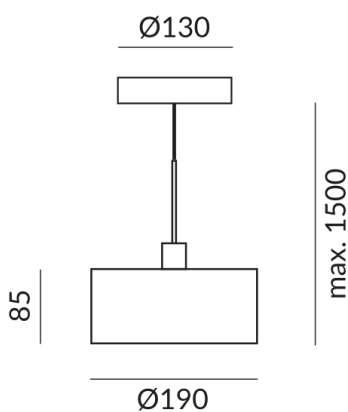

CANTARA GLAS Pendelleuchten

CANTARA GLAS 190 LV S, 15W, SK2,
2700K, Glas sw gold

102230mcgy
LED
Dimmbar
599,00 €

Sofort verfügbar, Lieferzeit: 7 Tage

Korpusfarbe
matt verchromt / lackiert

Durchmesser
190mm

System
Einzelleuchte

Schirmfarbe
schwarz, innen gold

Leuchtmitteltyp
LV-LED

Lichtfarbe
2.700K

Sortimentsstatus
Auslaufartikel

Technische Daten

Primärspannung
230 Volt

Dimmbar
Phasenabschnitt (C)

Anschlussleistung
15 Watt

Lichtfarbe
2700 K

Option
Optional 3000k

Optional DALI

Optional Dim2warm

Optional Casambi

Lichtstrom LED
1250 lm

Farbwiedergabewert
CRI 97

Schutzklasse

2

Schutzart

IP20

Gewicht

1.36 kg

Design

BRUCK Werksdesign