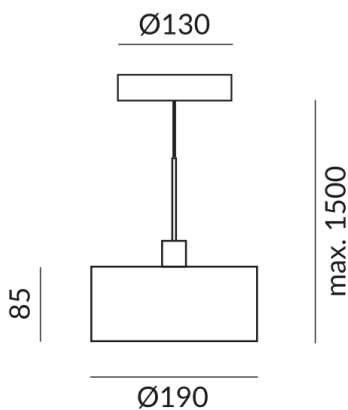

Farbwiedergabewert

CRI 97

Schutzklasse

2

Schutzart

IP20

Gewicht

1.36 kg