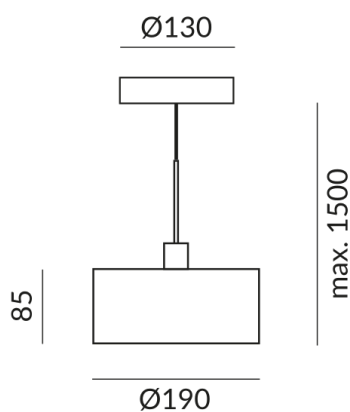

CANTARA GLAS Pendelleuchten

CANTARA GLAS 190 LV S, 15W, SK2,
2700K, Glas sw gold

102230ch
LED
Dimmbar
599,00 €

Sofort verfügbar, Lieferzeit: 3-5 Tage

Korpusfarbe
chrom

Durchmesser
190mm

System
Einzeleuchte

Schirmfarbe
schwarz, innen gold

Leuchtmitteltyp
LV-LED

Lichtfarbe
2.700K

Sortimentsstatus
Katalogartikel

Technische Daten

Primärspannung
230 Volt

Dimmbar
Phasenabschnitt (C)

Anschlussleistung
15 Watt

Lichtfarbe
2700 K

Option
Optional 3000k
Optional DALI
Optional Dim2warm
Optional Casambi

Lichtstrom LED
1250 lm

Farbwiedergabewert
CRI 97

Schutzklasse

2

Schutzart

IP20

Gewicht