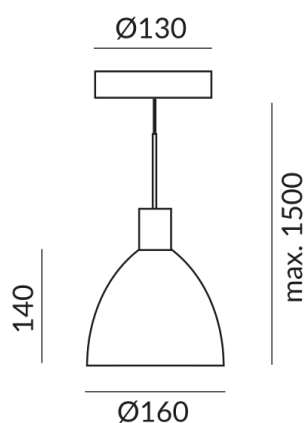

**Schirmfarbe**  
schwarz, innen gold

**Leuchtmitteltyp**  
LV-LED

**Lichtfarbe**  
2.700K

**Sortimentsstatus**  
Katalogartikel

---

## Technische Daten

**Primärspannung**  
230 Volt

**Dimmbar**  
Phasenabschnitt (C)

**Anschlussleistung**  
15 Watt

**Lichtfarbe**  
2700 K

**Option**  
Optional 3000k

Optional DALI

Optional Dim2warm

Optional Casambi

**Lichtstrom LED**  
1250 lm

**Farbwiedergabewert**  
CRI 97

**Schutzklasse**  
2

**Schutzart**

IP20

**Gewicht**

0.8 kg