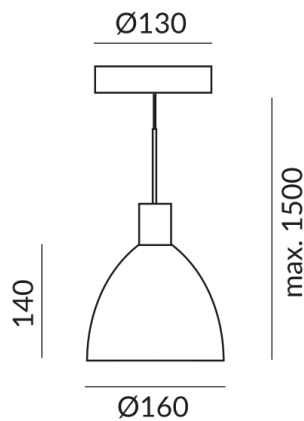

# SILVA NEO 160 Pendelleuchten

SILVA NEO 160 LV S

102110mcgy  
LED  
Dimmbar  
529,00 €

Sofort verfügbar, Lieferzeit: 7 Tage

**Korpusfarbe**  
matt verchromt / lackiert

**System**  
Einzelleuchte

**Schirmfarbe**  
schwarz, innen gold

## Technische Daten

**Primärspannung**  
230 Volt

**Dimmbar**  
Phasenabschnitt (C)

**Anschlussleistung**  
019d53f71d1073df941ed7d4ef363193  
Watt

**Lichtfarbe**  
2700 K

**Option**  
Optional 3000k  
Optional DALI  
Optional Dim2warm  
Optional Casambi

**Lichtstrom LED**  
1250 lm

**Farbwiedergabewert**  
CRI 97

**Schutzklasse**  
2

**Schutzart**  
IP20

**Design**  
BRUCK Werksdesign