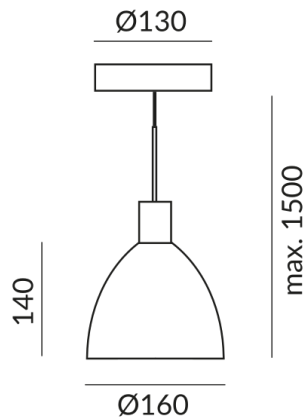

SILVA NEO 160 Pendelleuchten

SILVA NEO 160 LV S

102110mcgy
LED
Dimmbar
529,00 €

Sofort verfügbar, Lieferzeit: 7 Tage

Korpusfarbe
matt verchromt / lackiert

System
Einzelleuchte

Schirmfarbe
schwarz, innen gold

Leuchtmitteltyp
LV-LED

Lichtfarbe
2.700K

Technische Daten

Primärspannung
230 Volt

Dimmbar
Phasenabschnitt (C)

Anschlussleistung
15 Watt

Lichtfarbe
2700 K

Option
Optional 3000k
Optional DALI
Optional Dim2warm
Optional Casambi

Lichtstrom LED
1250 lm

Farbwiedergabewert
CRI 97

Schutzklasse
2

Schutzart
IP20

Gewicht

0.8 kg

Design

BRUCK Werksdesign