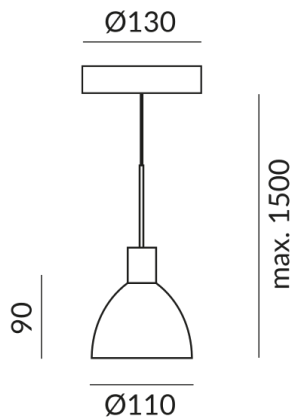

# SILVA NEO 110 Pendelleuchten

SILVA NEO 110 LV S

102104mcgy  
LED  
Dimmbar  
389,00 €

Sofort verfügbar, Lieferzeit: 7 Tage

**Korpusfarbe**  
matt verchromt / lackiert

**Schirmfarbe**  
weiß, textur

**System**  
Einzelleuchte

## Technische Daten

**Primärspannung**  
230 Volt

**Dimmbar**  
Phasenabschnitt (C)

**Anschlussleistung**  
15 Watt

**Lichtfarbe**  
2700 K

**Option**  
Optional 3000k

Optional DALI

Optional Dim2warm

Optional Casambi

**Lichtstrom LED**  
1250 lm

**Farbwiedergabewert**  
CRI 97

**Schutzklasse**  
2

**Schutzart**  
IP20

**Gewicht**

0.63 kg

**Design**