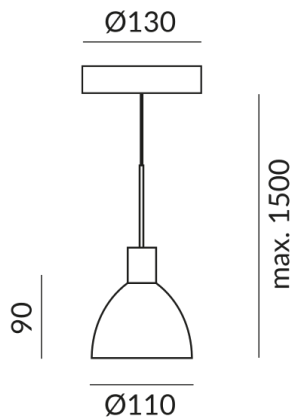

SILVA NEO 110 Pendelleuchten

SILVA NEO 110 LV S

102103ch
LED
Dimmbar
439,00 €

Sofort verfügbar, Lieferzeit: 3-5 Tage

Korpusfarbe
chrom

Schirmfarbe
kristallklar

System
Einzelleuchte

Leuchtmitteltyp
LV-LED

Lichtfarbe
Builtin 2.700K

Technische Daten

Primärspannung
230 Volt

Dimmbar
Phasenabschnitt (C)

Anschlussleistung
019d53f71d1073df941ed7d4ef363193
Watt

Lichtfarbe
2700 K

Option
Optional 3000k
Optional DALI
Optional Dim2warm
Optional Casambi

Lichtstrom LED
1250 lm

Farbwiedergabewert
CRI 97

Schutzklasse
2

Schutzart
IP20

Design
BRUCK Werksdesign

Hinweis zum Betrieb von LED-Leuchten

Vielen Dank, dass Sie sich für unsere LED-Lampen entschieden haben.