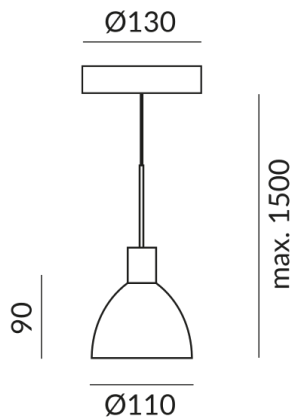

Lichtfarbe
2.700K

Technische Daten

Primärspannung
230 Volt

Dimmbar
Phasenabschnitt (C)

Anschlussleistung
15 Watt

Lichtfarbe
2700 K

Option
Optional 3000k

Optional DALI

Optional Dim2warm

Optional Casambi

Lichtstrom LED
1250 lm

Farbwiedergabewert
CRI 97

Schutzklasse
2

Schutzart
IP20

Gewicht

0.73 kg