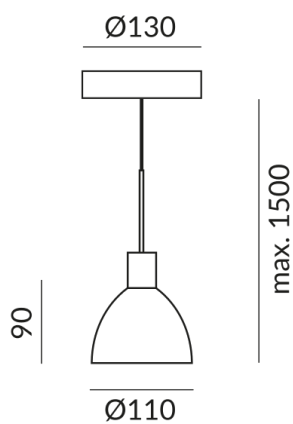

## Technische Daten

**Primärspannung**  
230 Volt

**Dimmbar**  
Phasenabschnitt (C)

**Anschlussleistung**  
15 Watt

**Lichtfarbe**  
2700 K

**Option**  
Optional 3000k

Optional DALI

Optional Dim2warm

Optional Casambi

**Lichtstrom LED**  
1250 lm

**Farbwiedergabewert**  
CRI 97

**Schutzklasse**  
2

**Schutzart**

IP20

**Gewicht**

0.73 kg