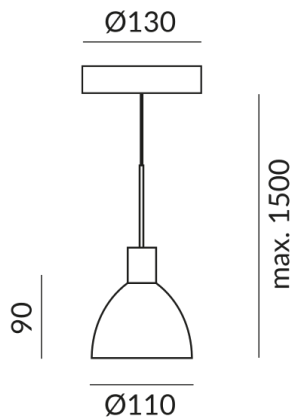

SILVA NEO 110 Pendelleuchten

SILVA NEO 110 LV S

102100mcgy
LED
Dimmbar
499,00 €

Sofort verfügbar, Lieferzeit: 3-5 Tage

Korpusfarbe
matt verchromt / lackiert

Schirmfarbe
orange gelb

System
Einzelleuchte

Leuchtmitteltyp
LV-LED

Lichtfarbe
2.700K

Technische Daten

Primärspannung
230 Volt

Dimmbar
Phasenabschnitt (C)

Anschlussleistung
15 Watt

Lichtfarbe
2700 K

Option
Optional 3000k

Optional DALI

Optional Dim2warm

Optional Casambi

Lichtstrom LED
1250 lm

Farbwiedergabewert
CRI 97

Schutzklasse
2

Schutzart
IP20

Gewicht

0.73 kg