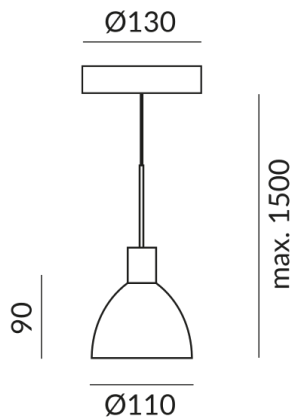

## Technische Daten

**Primärspannung**  
230 Volt

**Dimmbar**  
Phasenabschnitt (C)

**Anschlussleistung**  
15 Watt

**Lichtfarbe**  
2700 K

**Option**  
Optional 3000k

Optional DALI

Optional Dim2warm

Optional Casambi

**Lichtstrom LED**  
1250 lm

**Farbwiedergabewert**  
CRI 97

**Schutzklasse**  
2

**Schutzart**  
IP20

**Gewicht**

0.73 kg

**Design**