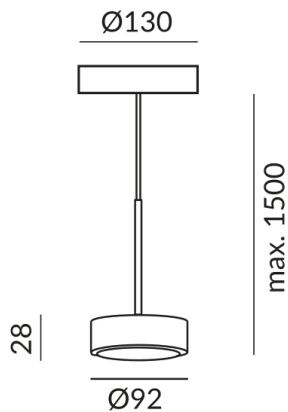

Korpusfarbe

weiß

Abstrahlwinkel

100°

Lichtfarbe

2.700K

Technische Daten

Primärspannung

230 Volt

Dimmbar

Phasenabschnitt (C)

Anschlussleistung

15 Watt

Lichtfarbe

2700 K

Option

Schutzklasse

2

Schutzart

IP20

Gewicht

0.6 kg

Design
BRUCK-Design

Hinweis zum Betrieb von LED-Leuchten