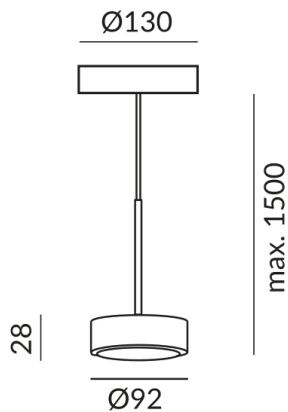

Korpusfarbe

weiß

Abstrahlwinkel

60°

Lichtfarbe

2.700K

Technische Daten

Primärspannung

230 Volt

Dimmbar

Phasenabschnitt (C)

Anschlussleistung

15 Watt

Lichtfarbe

2700 K

Option

Schutzklasse

2

Schutzart

IP20

Gewicht

0.6 kg

Design
BRUCK-Design

Hinweis zum Betrieb von LED-Leuchten