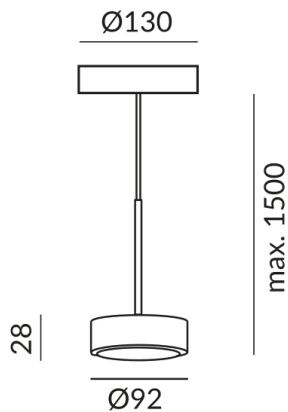

KLYP Pendelleuchten

KLYP 60° LV S, 15W, SK2, 2700K

102061hw
LED
Dimmbar
349,00 €

Sofort verfügbar, Lieferzeit: 7 Tage

System

Einzeleuchte

Leuchtmitteltyp

LV-LED

Korpusfarbe

champagner weiß

Abstrahlwinkel

60°

Lichtfarbe

2.700K

Technische Daten

Primärspannung

230 Volt

Dimmbar

Phasenabschnitt (C)

Anschlussleistung

15 Watt

Lichtfarbe

2700 K

Option

Optional 3000k

Optional DALI

Optional Dim2warm

Optional Casambi

Lichtstrom LED

1250 lm

Farbwiedergabewert

CRI 97

Schutzklasse

2

Schutzart

IP20

Gewicht