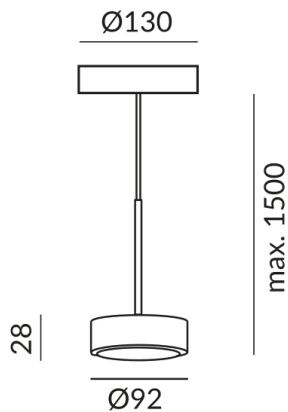

LV-LED

Korpusfarbe

weiß

Abstrahlwinkel

30°

Lichtfarbe

2.700K

Technische Daten

CRI 97

Schutzklasse

2

Schutzart

IP20

Gewicht

0.6 kg

Design
BRUCK-Design