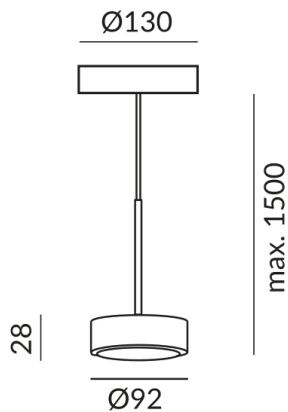

Korpusfarbe

schwarz

Abstrahlwinkel

30°

Lichtfarbe

2.700K

Technische Daten

Primärspannung

230 Volt

Dimmbar

Phasenabschnitt (C)

Anschlussleistung

15 Watt

Lichtfarbe

2700 K

Option

Schutzklasse

2

Schutzart

IP20

Gewicht

0.64 kg

Design
BRUCK-Design

Hinweis zum Betrieb von LED-Leuchten