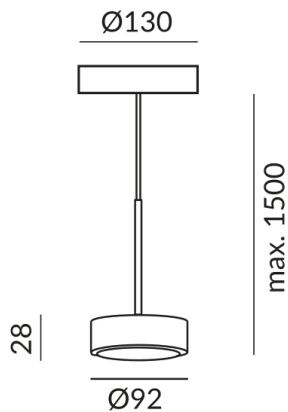

Korpusfarbe

matt verchromt / lackiert

Abstrahlwinkel

30°

Lichtfarbe

2.700K

Technische Daten

Primärspannung

230 Volt

Dimmbar

Phasenabschnitt (C)

Anschlussleistung

15 Watt

Lichtfarbe

2700 K

Option

Schutzklasse

2

Schutzart

IP20

Gewicht

0.6 kg

Design
BRUCK-Design

Hinweis zum Betrieb von LED-Leuchten