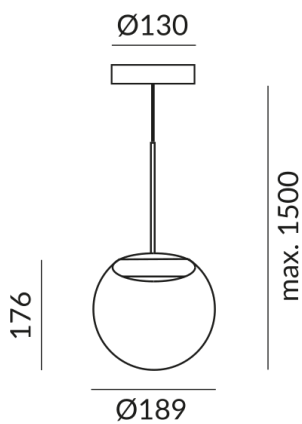

BLOP MOLL Pendelleuchten

BLOP MOLL LV S

102053ws
LED
Dimmbar
549,00 €

System

Einzeleuchte

Leuchtmitteltyp

LV-LED

Korpusfarbe

weiß

Lichtfarbe

2.700K

Technische Daten

Primärspannung

230 Volt

Dimmbar

Phasenabschnitt (C)