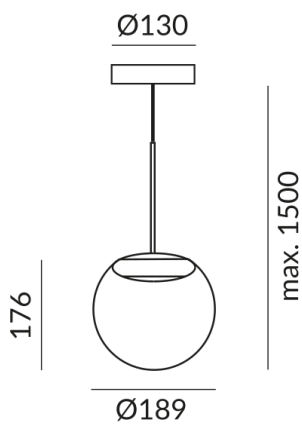

BLOP MOLL Pendelleuchten

BLOP MOLL LV S

102053hw
LED
Dimmbar
579,00 €

System

Einzeleuchte

Leuchtmitteltyp

LV-LED

Korpusfarbe

champagner weiß

Lichtfarbe

2.700K

Technische Daten

Primärspannung

230 Volt

Dimmbar

Phasenabschnitt (C)