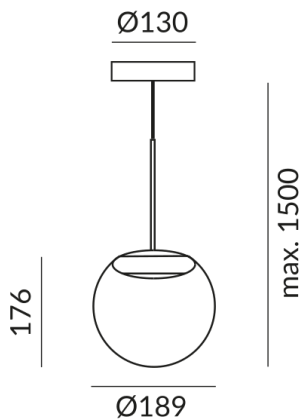

Technische Daten

Primärspannung

230 Volt

Dimmbar

Phasenabschnitt (C)

Anschlussleistung

15 Watt

Lichtfarbe

2700 K

Option

Optional 3000k

Optional DALI

Optional Dim2warm

Optional Casambi

Lichtstrom LED

1250 lm

Farbwiedergabewert

CRI 97

Schutzklasse

2

Schutzart

IP20

Gewicht

1.21 kg

Design