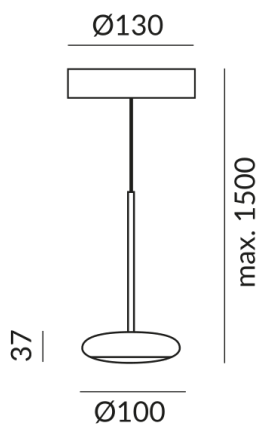

BLOP Pendelleuchten

BLOP 30° LV S

102050hw
LED
Dimmbar
429,00 €

Korpusfarbe
champagner weiß

System
Einzelleuchte

Abstrahlwinkel
30°

Leuchtmitteltyp
LV-LED

Lichtfarbe
2.700K

Technische Daten

Primärspannung
230 Volt

Dimmbar
Phasenabschnitt (C)

Anschlussleistung
15 Watt

Lichtfarbe
2700 K

Option
Optional 3000k

Optional DALI

Optional Dim2warm

Optional Casambi

Lichtstrom LED
1250 lm

Farbwiedergabewert
CRI 97

Schutzklasse
2

Schutzart
IP20

Gewicht
0.68 kg

Design
Dirk Wortmeyer

Hinweis zum Betrieb von LED-Leuchten