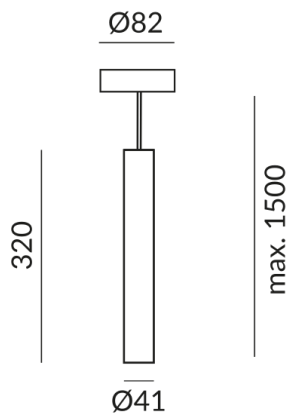

SWAP Pendelleuchten

SWAP 50° LV S

102045wg
LED
Dimmbar
289,00 €

Verfügbar, Lieferzeit: 4 Wochen

System

Einzeleuchte

Korpusfarbe

weiß gold

Sonstige Eigenschaften

Silberner Reflektor

Länge

320mm

Abstrahlwinkel

50°

Technische Daten

Primärspannung

230 Volt

Dimmbar

Phasenabschnitt (C)

Anschlussleistung

7 Watt

Lichtfarbe

2700 K

Option

Optional 3000k

Lichtstrom LED

650 lm

Farbwiedergabewert

CRI 93

Schutzklasse

2

Schutzart

IP20

Gewicht

0.52 kg

Design

BRUCK-Design