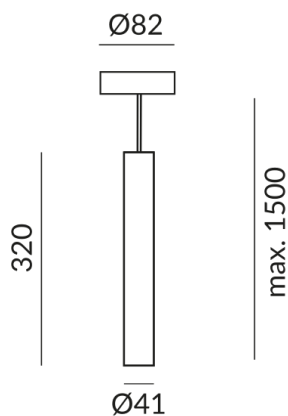

SWAP Pendelleuchten

SWAP 50° LV S, 7W, SK2, 2700K

102045wg
LED
Dimmbar
289,00 €

Verfügbar, Lieferzeit: 4 Wochen

System

Einzeleuchte

Korpusfarbe

weiß gold

Sonstige Eigenschaften

Silberner Reflektor

Länge

320mm

Abstrahlwinkel

50°

Lichtfarbe

2.700K

Technische Daten

Primärspannung

230 Volt

Dimmbar

Phasenabschnitt (C)

Anschlussleistung

7 Watt

Lichtfarbe

2700 K

Option

Optional 3000k

Lichtstrom LED

650 lm

Farbwiedergabewert

CRI 93

Schutzklasse

2

Schutzart

IP20

Gewicht

0.52 kg