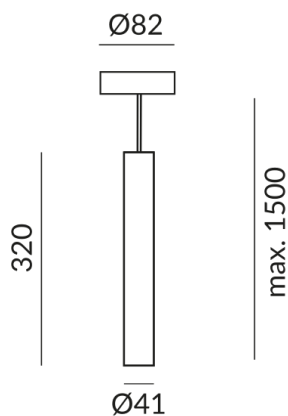

## Länge

320mm

### Gewicht

0.52 kg