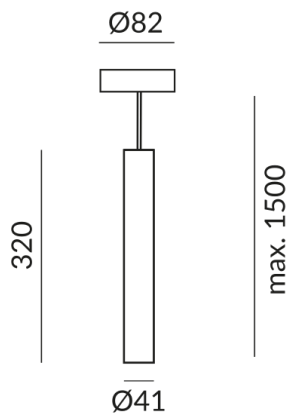

SWAP Pendelleuchten

SWAP 50° LV S

102045sg
LED
Dimmbar
289,00 €

Verfügbar, Lieferzeit: 4 Wochen

System

Einzelleuchte

Korpusfarbe

schwarz gold

Sonstige Eigenschaften

Silberner Reflektor

Länge

320mm

Abstrahlwinkel

50°

Technische Daten

Primärspannung

230 Volt

Dimmbar

Phasenabschnitt (C)

Anschlussleistung

7 Watt

Lichtfarbe

2700 K

Option

Optional 3000k

Lichtstrom LED

650 lm

Farbwiedergabewert

CRI 93

Schutzklasse

2

Schutzart

IP20

Gewicht

0.52 kg

Design

BRUCK-Design