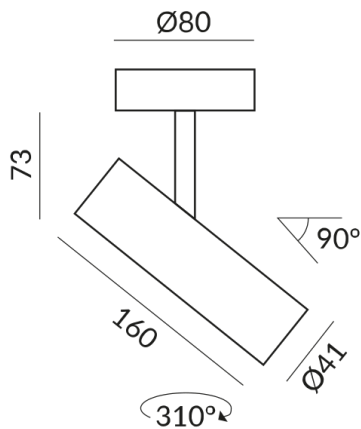

Einzeleuchte

Korpusfarbe

weiß

Abstrahlwinkel

30°

Sonstige Eigenschaften

Silver reflector

Länge

140mm

Technische Daten

Primärspannung

230 Volt

Dimmbar

Phasenabschnitt (C)

Anschlussleistung

7 Watt