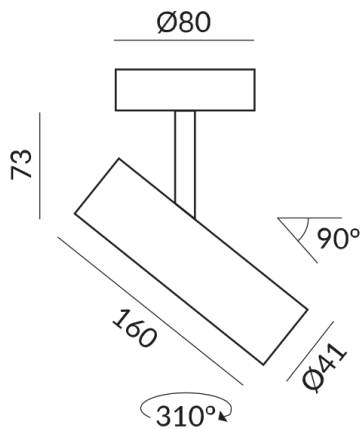

Abstrahlwinkel

30°

Sonstige Eigenschaften

Silberner Reflektor

Länge

160mm

Technische Daten

Primärspannung

230 Volt

Dimmbar

Phasenabschnitt (C)

Anschlussleistung

7 Watt

Lichtfarbe

2700 K

Option