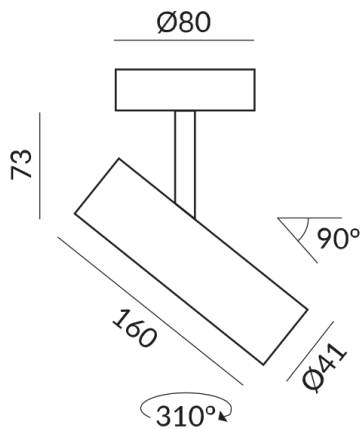

## Abstrahlwinkel

30°

## Länge

160mm