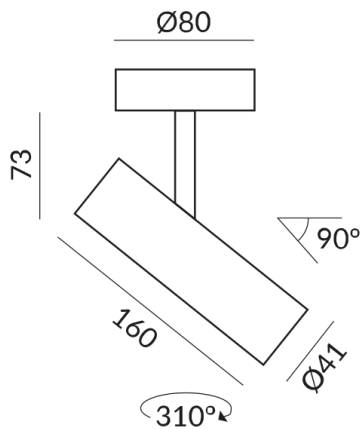

Einzeleuchte

Korpusfarbe

schwarz gold

Abstrahlwinkel

30°

Sonstige Eigenschaften

Silberner Reflektor

Länge

160mm

Technische Daten

Primärspannung

230 Volt

Dimmbar

Phasenabschnitt (C)

Anschlussleistung

7 Watt