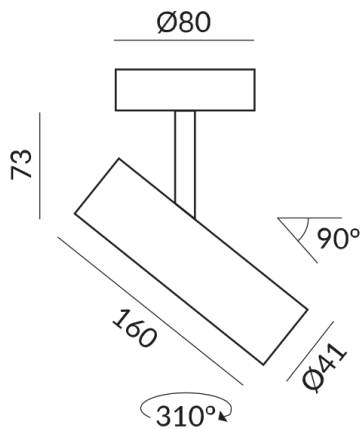

## Abstrahlwinkel

50°

## Länge

160mm