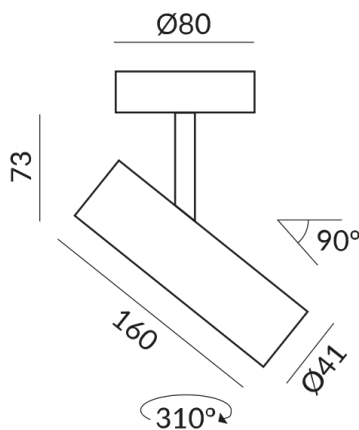

Sortimentsstatus

Katalogartikel

Technische Daten

Primärspannung

230 Volt

Dimmbar

Phasenabschnitt (C)

Anschlussleistung

7 Watt

Lichtfarbe

2700 K

Option

Optional 3000k

Lichtstrom LED

650 lm

Farbwiedergabewert

CRI 93

Schutzklasse

2

Schutzart

IP20

Gewicht

0.35 kg