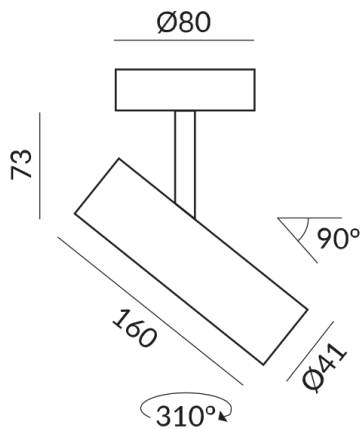

Abstrahlwinkel

50°

Sonstige Eigenschaften

Silberner Reflektor

Länge

160mm

Technische Daten

Primärspannung

230 Volt

Dimmbar

Phasenabschnitt (C)

Anschlussleistung

7 Watt

Lichtfarbe

2700 K

Option