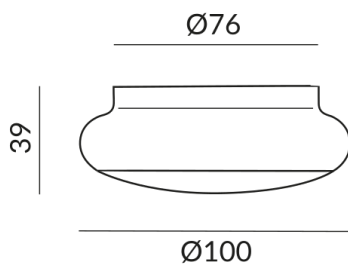

## Technische Daten

**Dimmbar**  
Phasenabschnitt (C)

**Anschlussleistung**  
12 Watt

**Lichtfarbe**  
2700 K

**Option**  
Optional 3000k

Optional DALI  
Optional Dim2warm

**Lichtstrom LED**  
1200 lm

**Farbwiedergabewert**  
CRI 97

**Schutzklasse**  
3

**Schutzart**  
IP20

**Gewicht**  
0.38 kg

**Design**

Dirk Wortmeyer