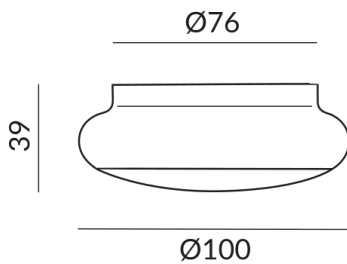

BLOP FIX Deckenleuchten

BLOP FIX 30° LV C-R

102032mcgy
LED
Dimmbar
259,00 €

Sofort verfügbar, Lieferzeit: 7 Tage

Korpusfarbe
matt verchromt / lackiert

Leuchtmitteltyp
LV-LED

Montageweise
Einbau (R)

Abstrahlwinkel
30°

Lichtfarbe
Builtin 2.700K

Technische Daten

Dimmbar
Phasenabschnitt (C)

Anschlussleistung
019d53f8cdaf7160b8913121e577f4b8
Watt

Lichtfarbe
2700 K

Option
Optional 3000k
Optional DALI
Optional Dim2warm

Lichtstrom LED
1200 lm