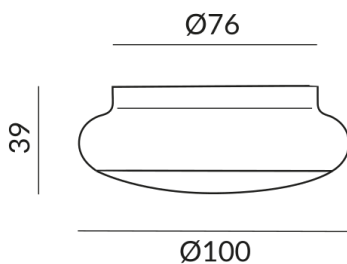

Lichtfarbe
2.700K

Technische Daten

Dimmbar
Phasenabschnitt (C)

Anschlussleistung
12 Watt

Lichtfarbe
2700 K

Option
Optional 3000k

Optional DALI
Optional Dim2warm

Lichtstrom LED
1200 lm

Farbwiedergabewert
CRI 97

Schutzklasse
3

Schutzart
IP20

Gewicht
0.38 kg

Design

Dirk Wortmeyer

Hinweis zum Betrieb von LED-Leuchten

Vielen Dank, dass Sie sich für unsere LED-Lampen entschieden haben.