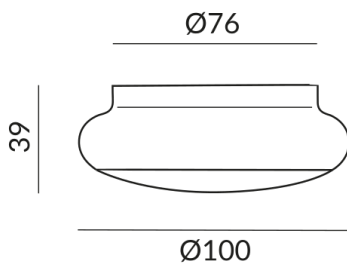

Leuchtmitteltyp

LV-LED

Montageweise

Unterdeckeneinbau (C-R)

Abstrahlwinkel

100°

Technische Daten

Dimmbar

Phasenabschnitt (C)

Anschlussleistung

12 Watt

Lichtfarbe

2700 K

Option

Optional 3000k

Optional DALI