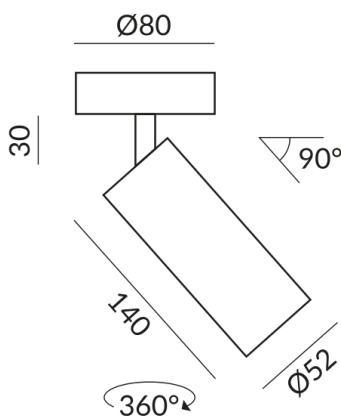

Gewicht

0.34 kg

Option 3000K
bei Farbvariante chrom +
grau nicht lieferbar