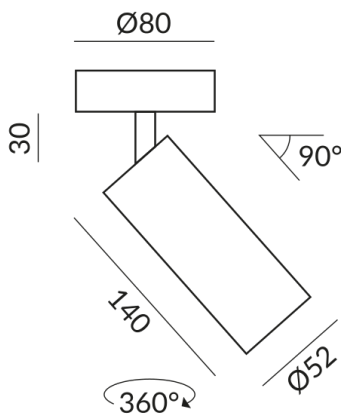

Gewicht

0.34 kg

Option 3000K

bei Farbvariante chrom +
grau nicht lieferbar