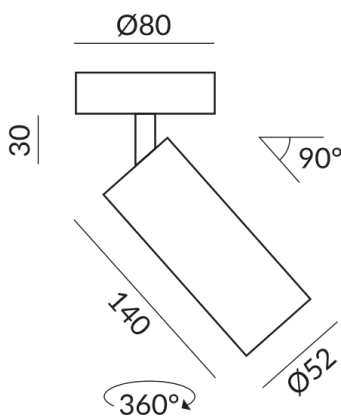

Gewicht

0.34 kg

Option 3000K

bei Farbvariante chrom +
grau nicht lieferbar