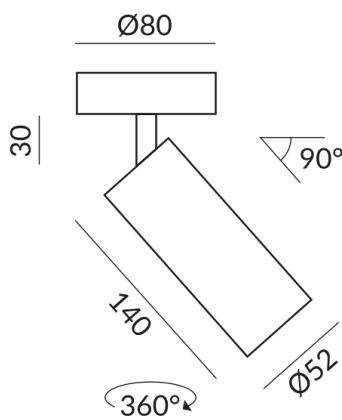

Einzeleuchte

Abstrahlwinkel

30°

Korpusfarbe

weiß

Lichtfarbe

2.700K

Technische Daten