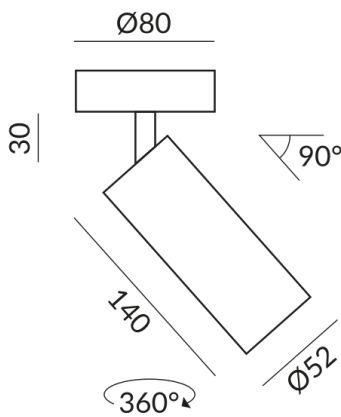

# FINO Strahler

FINO SPOT 30° LV C, 12W, SK1, 2700K

102022wg  
LED  
Dimmbar  
279,00 €

Sofort verfügbar, Lieferzeit: 7 Tage

**System**  
Einzelleuchte

**Abstrahlwinkel**  
30°

**Korpusfarbe**  
weiß gold

**Lichtfarbe**  
2.700K

## Technische Daten

**Primärspannung**  
230 Volt

**Dimmbar**  
Phasenabschnitt (C)

**Anschlussleistung**  
12 Watt

**Lichtfarbe**  
2700 K

**Lichtstrom LED**  
1200 lm

**Farbwiedergabewert**  
CRI 90

**Schutzklasse**  
1

**Schutzart**  
IP20

**Gewicht**  
0.34 kg

Option 3000K  
bei Farbvariante chrom +  
grau nicht lieferbar