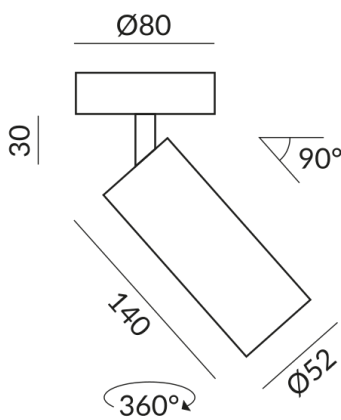

Einzeleuchte

Abstrahlwinkel

50°

Korpusfarbe

weiß

Lichtfarbe

2.700K

Technische Daten