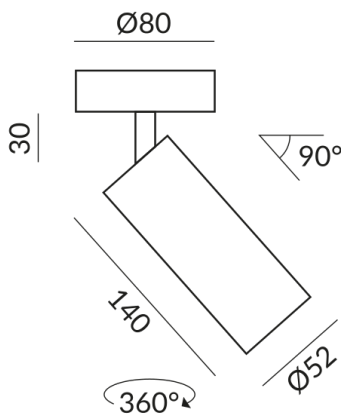

Gewicht

0.34 kg

Option 3000K
bei Farbvariante chrom +
grau nicht lieferbar