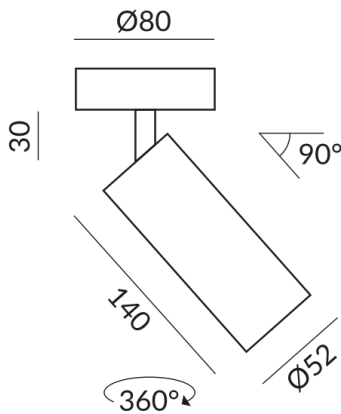

Schutzart

IP20

Option 3000K

bei Farbvariante chrom +
grau nicht lieferbar