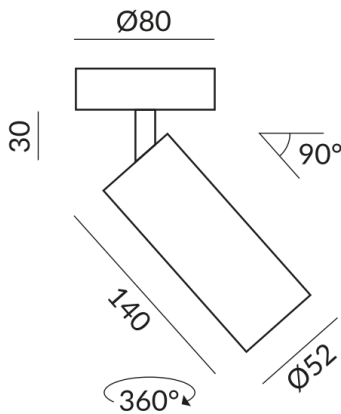

Option 3000K

bei Farbvariante chrom +
grau nicht lieferbar