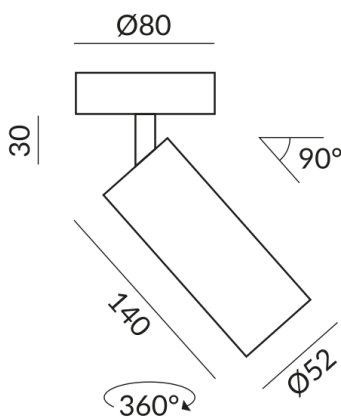

FINO Strahler

FINO SPOT 30° LV C

102020ch
LED
Dimmbar
279,00 €

Sofort verfügbar, Lieferzeit: 7 Tage

System
Einzelleuchte
Abstrahlwinkel
30°
Korpusfarbe
chrom
Lichtfarbe
2.700K

Technische Daten

Primärspannung
230 Volt
Dimmbar
Phasenabschnitt (C)
Anschlussleistung
12 Watt
Lichtfarbe
2700 K
Lichtstrom LED
1200 lm
Farbwiedergabewert
CRI 90
Schutzklasse
1
Schutzart
IP20
Gewicht
0.34 kg