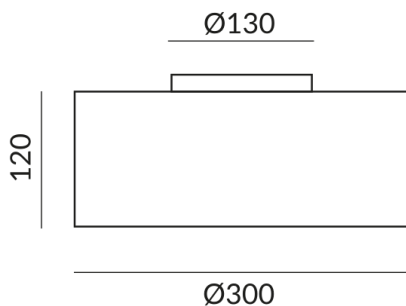

CRI 97

Schutzklasse

2

Schutzart

IP20

Gewicht

1.66 kg

Design