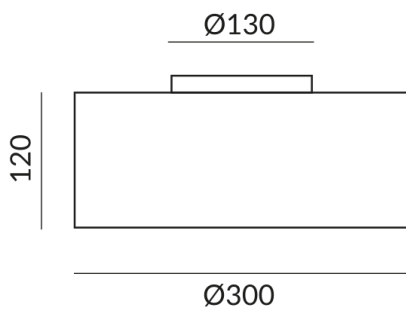

CANTARA NAT Deckenleuchten

CANTARA NAT 300 LV C, 15W, SK2,
2700K, Schirm hell

102013ws
LED
Dimmbar
839,00 €

Sofort verfügbar, Lieferzeit: 7 Tage

Schirmfarbe
eiche

Durchmesser
300mm

Lichtfarbe
2.700K

Leuchtmitteltyp
LV-LED

Technische Daten

Korpusfarbe
weiß

Primärspannung
230 Volt

Dimmbar
Phasenabschnitt (C)

Anschlussleistung
15 Watt

Lichtfarbe
2700 K

Option
Optional 3000k

Optional Dim2warm

Optional Casambi

Lichtstrom LED
1250 lm

Farbwiedergabewert
CRI 97

Schutzklasse
2

Schutzart
IP20

Gewicht

1.66 kg

Design