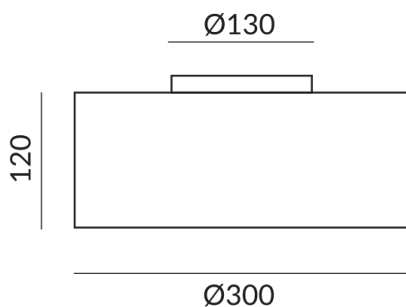

CANTARA GLAS Deckenleuchten

CANTARA GLAS 300 LV C, 15W, SK2,
2700K, Glas sw gold

102010ws
LED
Dimmbar
839,00 €

Sofort verfügbar, Lieferzeit: 7 Tage

Durchmesser
300mm
Schirmfarbe
schwarz, innen gold
Lichtfarbe
2.700K
Sortimentsstatus
Katalogartikel

Technische Daten

Korpusfarbe
weiß
Primärspannung
230 Volt
Dimmbar
Phasenabschnitt (C)
Anschlussleistung
15 Watt
Lichtfarbe
2700 K
Option
Optional 3000k
Optional Dim2warm
Optional Casambi
Lichtstrom LED
1250 lm
Farbwiedergabewert
CRI 97
Schutzklasse
2
Schutzart
IP20
Gewicht