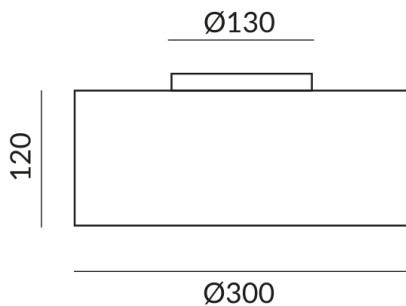

## Technische Daten

**Korpusfarbe**  
weiß

**Primärspannung**  
230 Volt

**Dimmbar**  
Phasenabschnitt (C)

**Anschlussleistung**  
15 Watt

**Lichtfarbe**  
2700 K

**Option**  
Optional 3000k  
Optional Dim2warm  
Optional Casambi

**Lichtstrom LED**  
1250 lm

**Farbwiedergabewert**  
CRI 97

**Schutzklasse**  
2

**Schutzart**  
IP20

**Gewicht**  
2.12 kg

Design  
BRUCK-Design