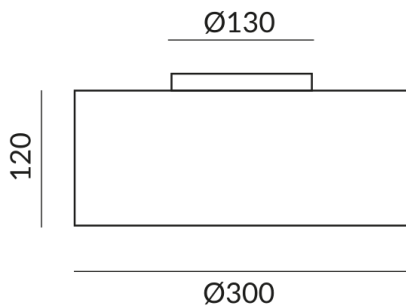

Farbwiedergabewert

CRI 97

Schutzklasse

2

Schutzart

IP20

Gewicht

2.12 kg