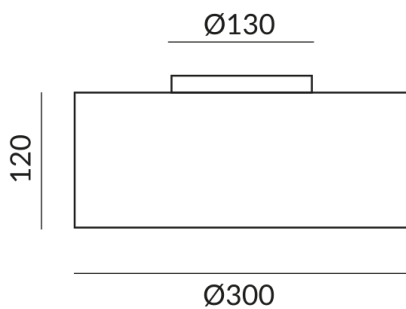

CANTARA GLAS Deckenleuchten

CANTARA GLAS 300 LV C, 15W, SK2,
1800K-3000K, Glas sw gold

102010ws-1w2
LED
Dimmbar
878,00 €

Sofort verfügbar, Lieferzeit: 7 Tage

Durchmesser
300mm

Schirmfarbe
schwarz, innen gold

Lichtfarbe
Dim2Warm

Leuchtmitteltyp
LV-LED

Technische Daten

Korpusfarbe
weiß

Primärspannung
230 Volt

Dimmbar
Phasenabschnitt (C)

Anschlussleistung
15 Watt

Lichtfarbe
2700 K

Option
Optional 3000k
Optional Dim2warm
Optional Casambi

Lichtstrom LED
1250 lm

Farbwiedergabewert
CRI 97

Schutzklasse
2

Schutzart
IP20

Gewicht

2.12 kg

Design
BRUCK-Design