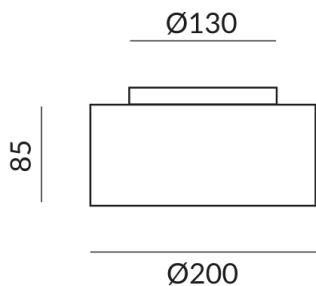

Optional Casambi

Lichtstrom LED
1250 lm

Farbwiedergabewert
CRI 97

Schutzklasse
2

Schutzart
IP20

Gewicht

0.87 kg

Design
BRUCK-Design