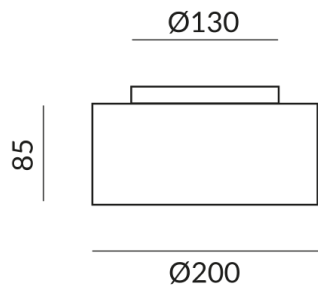

CANTARA NAT Deckenleuchten

CANTARA NAT 200 LV C

102004ws
LED
Dimmbar
599,00 €

Sofort verfügbar, Lieferzeit: 7 Tage

Schirmfarbe
walnuss

Durchmesser
200mm

Lichtfarbe
2.700K

Leuchtmitteltyp
LV-LED

Technische Daten

Korpusfarbe
weiß

Primärspannung
230 Volt

Dimmbar
Phasenabschnitt (C)

Anschlussleistung
15 Watt

Lichtfarbe
2700 K

Option
Optional 3000k
Optional Dim2warm
Optional Casambi

Lichtstrom LED
1250 lm

Farbwiedergabewert
CRI 97

Schutzklasse
2

Schutzart
IP20

Gewicht
0.87 kg

Design
BRUCK-Design

Hinweis zum Betrieb von LED-Leuchten

Vielen Dank, dass Sie sich für unsere LED-Lampen entschieden haben.

Um die bestmögliche Leistung und Langlebigkeit Ihrer neuen Beleuchtung zu gewährleisten, beachten Sie bitte die folgenden Hinweise: