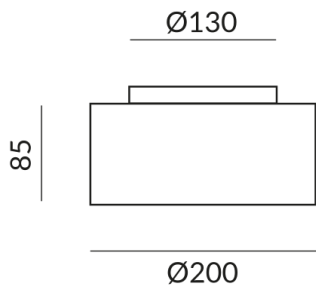

CANTARA NAT Deckenleuchten

CANTARA NAT 200 LV C

102003ws
LED
Dimmbar
599,00 €

Sofort verfügbar, Lieferzeit: 7 Tage

Schirmfarbe
eiche

Durchmesser
200mm

Lichtfarbe
2.700K

Leuchtmitteltyp
LV-LED

Technische Daten

Korpusfarbe
weiß

Primärspannung
230 Volt

Dimmbar
Phasenabschnitt (C)

Anschlussleistung
15 Watt

Lichtfarbe
2700 K

Option
Optional 3000k
Optional Dim2warm
Optional Casambi

Lichtstrom LED
1250 lm

Farbwiedergabewert
CRI 97

Schutzklasse
2

Schutzart
IP20

Gewicht
0.87 kg

Design
BRUCK-Design

Hinweis zum Betrieb von LED-Leuchten

Vielen Dank, dass Sie sich für unsere LED-Lampen entschieden haben.

Um die bestmögliche Leistung und Langlebigkeit Ihrer neuen Beleuchtung zu gewährleisten, beachten Sie bitte die folgenden Hinweise: