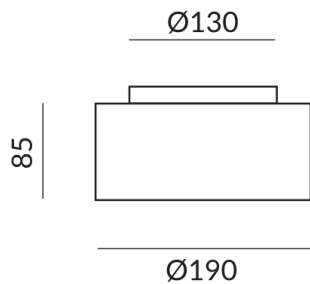

Technische Daten

Korpusfarbe
weiß

Primärspannung
230 Volt

Dimmbar
Phasenabschnitt (C)

Anschlussleistung
15 Watt

Lichtfarbe
2700 K

Option
Optional 3000k

Optional Dim2warm

Optional Casambi

Lichtstrom LED
1250 lm

Farbwiedergabewert
CRI 97

Schutzklasse
2

Schutzart
IP20

Gewicht
1.28 kg