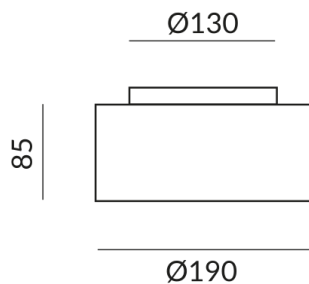

Optional Casambi

Lichtstrom LED
1250 lm

Farbwiedergabewert
CRI 97

Schutzklasse
2

Schutzart
IP20

Gewicht

1.28 kg

Design
BRUCK-Design