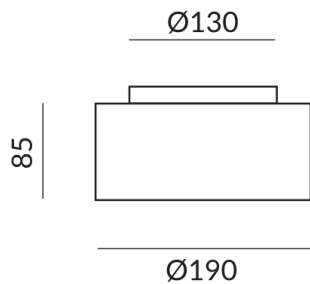

CANTARA GLAS Deckenleuchten

CANTARA GLASS 190 LV C

102002ws
LED
Dimmbar
499,00 €

Verfügbar, Lieferzeit: 4 Wochen

Durchmesser
190mm

Schirmfarbe
weiß, textur

Lichtfarbe
2.700K

Leuchtmitteltyp
LV-LED

Technische Daten

Korpusfarbe
weiß

Primärspannung
230 Volt

Dimmbar
Phasenabschnitt (C)

Anschlussleistung
15 Watt

Lichtfarbe
2700 K

Option
Optional 3000k

Optional Dim2warm

Optional Casambi

Lichtstrom LED
1250 lm

Farbwiedergabewert
CRI 97

Schutzklasse
2

Schutzart
IP20

Gewicht
1.28 kg

Design
BRUCK-Design

Hinweis zum Betrieb von LED-Leuchten