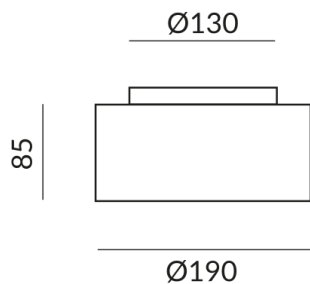

CANTARA GLAS Deckenleuchten

CANTARA GLAS 190 LV C, 15W, SK2,
3000K, Glas ws gold

102001ws-132

LED

Dimmbar

599,00 €

Sofort verfügbar, Lieferzeit: 7 Tage

Durchmesser

190mm

Schirmfarbe

weiß, innen gold

Lichtfarbe

3.000K

Leuchtmitteltyp

LV-LED

Technische Daten