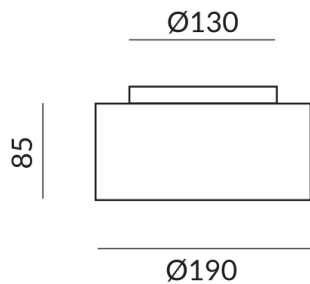

CANTARA GLAS Deckenleuchten

CANTARA GLAS 190 LV C

102001ws-132

LED

Dimmbar

599,00 €

Sofort verfügbar, Lieferzeit: 7 Tage

Durchmesser

190mm

Schirmfarbe

weiß, innen gold

Lichtfarbe

3.000K

Leuchtmitteltyp

LV-LED

Technische Daten

Korpusfarbe

weiß

Primärspannung

230 Volt

Dimmbar

Phasenabschnitt (C)

Anschlussleistung

15 Watt

Lichtfarbe

2700 K

Option

Optional 3000k

Optional Dim2warm

Optional Casambi

Lichtstrom LED

1250 lm

Farbwiedergabewert

CRI 97

Schutzklasse

2

Schutzart

IP20

Gewicht

1.28 kg