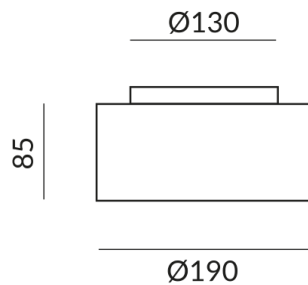

# CANTARA GLAS Deckenleuchten

CANTARA GLAS 190 LV C

102000ws

LED

Dimmbar

Preis 599,00 € inkl. MwSt.

Durchmesser

190mm

## Technische Daten

Korpusfarbe

weiß

Primärspannung

230 Volt

Dimmbar

Phasenabschnitt (C)

Anschlussleistung