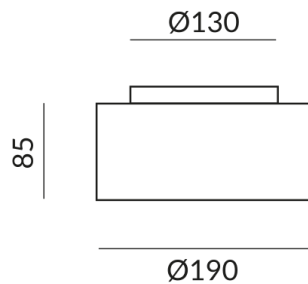

CANTARA GLAS Deckenleuchten

CANTARA GLAS 190 LV C

102000ws
LED
Dimmbar
599,00 €

Sofort verfügbar, Lieferzeit: 7 Tage

Durchmesser
190mm
Schirmfarbe
schwarz, innen gold
Lichtfarbe
2.700K
Leuchtmitteltyp
LV-LED

Technische Daten

Korpusfarbe
weiß
Primärspannung
230 Volt
Dimmbar
Phasenabschnitt (C)
Anschlussleistung
15 Watt
Lichtfarbe
2700 K
Option
Optional 3000k
Optional Dim2warm
Optional Casambi
Lichtstrom LED
1250 lm
Farbwiedergabewert
CRI 97
Schutzklasse
2
Schutzart
IP20
Gewicht
1.28 kg