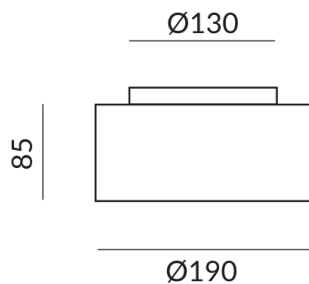

CANTARA GLAS Deckenleuchten

CANTARA GLAS 190 LV C, 15W, SK2,
2700K, Glas sw gold

102000ws
LED
Dimmbar
599,00 €

Sofort verfügbar, Lieferzeit: 7 Tage

Durchmesser
190mm
Schirmfarbe
schwarz, innen gold
Lichtfarbe
2.700K
Sortimentsstatus
Katalogartikel

Technische Daten

Korpusfarbe
weiß
Primärspannung
230 Volt
Dimmbar
Phasenabschnitt (C)
Anschlussleistung
15 Watt
Lichtfarbe
2700 K
Option
Optional 3000k
Optional Dim2warm
Optional Casambi
Lichtstrom LED
1250 lm
Farbwiedergabewert
CRI 97
Schutzklasse
2
Schutzart
IP20
Gewicht