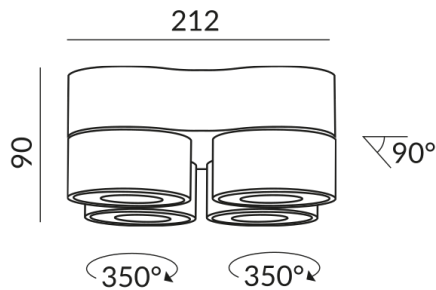

VITO Strahler

VITO 75 QUADRO SPOT 50° LV C

101365ws
LED
Dimmbar
499,00 €

Sofort verfügbar, Lieferzeit: 3-5 Tage

Abstrahlwinkel
50°

Variante
VITO 75 QUADRO SPOT 50° LV C

Montageweise
Deckenanbau (C)

Durchmesser
75mm

Korpusfarbe
weiß

Technische Daten

Primärspannung
230 Volt

Dimmbar
Phasenabschnitt (C)

Anschlussleistung
36 Watt

Option
Optional 3000k

Lichtstrom LED
3400 lm

Farbwiedergabewert
CRI 93

Schutzklasse
1

Schutzart
IP20

Gewicht
1.55 kg