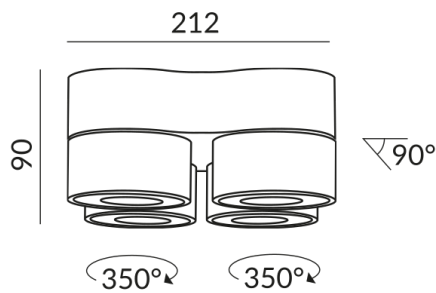

Technische Daten

Primärspannung

230 Volt

Dimmbar

Phasenabschnitt (C)

Anschlussleistung

36 Watt

Option

Optional 3000k

Lichtstrom LED

3400 lm

Farbwiedergabewert

CRI 93

Schutzklasse

1

Schutzart

IP20

Gewicht

1.55 kg