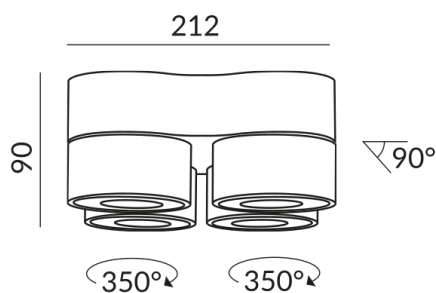

Montageweise
Deckenanbau (C)

Durchmesser
75mm

Korpusfarbe
schwarz

Technische Daten

Primärspannung
230 Volt

Dimmbar
Phasenabschnitt (C)

Anschlussleistung
36 Watt

Option
Optional 3000k

Lichtstrom LED
3400 lm

Farbwiedergabewert
CRI 93

Schutzklasse
1

Schutzart
IP20

Gewicht
1.55 kg

Hinweis zum Betrieb von LED-Leuchten

Vielen Dank, dass Sie sich für unsere LED-Lampen entschieden haben.

Um die bestmögliche Leistung und Langlebigkeit Ihrer neuen Beleuchtung zu gewährleisten, beachten Sie bitte die folgenden Hinweise: