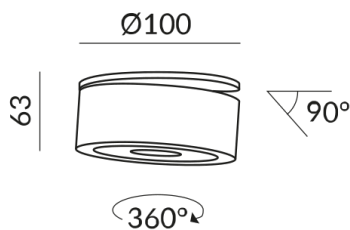

Hinweis zum Betrieb von LED-Leuchten

Vielen Dank, dass Sie sich für unsere LED-Lampen entschieden haben.

Um die bestmögliche Leistung und Langlebigkeit Ihrer neuen Beleuchtung zu gewährleisten, beachten Sie bitte die folgenden Hinweise:

1. Zum Betrieb von LED-Leuchten kann es durch Spannungsveränderungen im Netz zu sichtbaren, kurzzeitigen Lichtveränderungen kommen. Dies stellt keinen Mangel der Leuchte dar.
2. Zum Dimmen von LED-Leuchten. Nicht alle LED-Lampen sind mit allen Dimmern kompatibel. Bitte