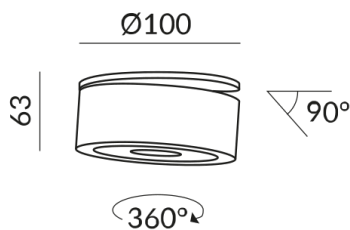

## Technische Daten

**Dimmbar**  
Phasenabschnitt (C)

**Anschlussleistung**  
13 Watt

**Lichtstrom LED**  
1200 lm

**Farbwiedergabewert**  
CRI 90

**Schutzklasse**  
3

**Schutzart**  
IP20

**Gewicht**  
0.54 kg