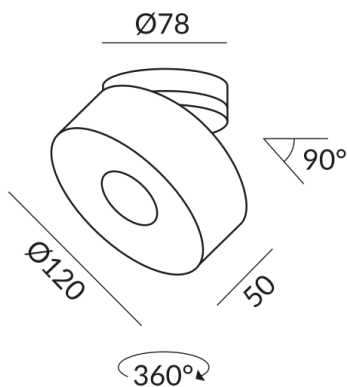

Hinweis zum Betrieb von LED-Leuchten

Vielen Dank, dass Sie sich für unsere LED-Lampen entschieden haben.

Um die bestmögliche Leistung und Langlebigkeit Ihrer neuen Beleuchtung zu gewährleisten, beachten Sie bitte die folgenden Hinweise: