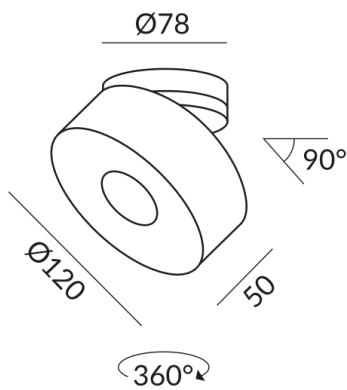

VITO Strahler

VITO 120 SPOT 50° LV C

101310ws

LED

Dimmbar

229,00 €

Sofort verfügbar, Lieferzeit: 3-5 Tage

Abstrahlwinkel

50°

Variante

VITO 120 SPOT 50° LV C

Montageweise

Deckenanbau (C)

Durchmesser

120mm

Korpusfarbe

weiß

Technische Daten

Schirmfarbe

weiß

Primärspannung

230 Volt

Dimmbar

Phasenabschnitt (C)

Anschlussleistung

14 Watt

Lichtstrom LED

1200 lm

Farbwiedergabewert

CRI 90

Schutzklasse

1

Schutzart

IP20

Gewicht

0.64 kg