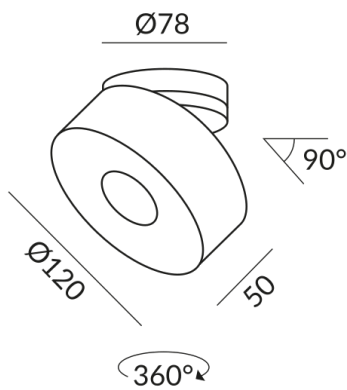

VITO Strahler

VITO 120 SPOT 50° LV C

101310ws
LED
Dimmbar
229,00 €

Sofort verfügbar, Lieferzeit: 3-5 Tage

Abstrahlwinkel
50°

Variante
VITO 120 SPOT 50° LV C

Montageweise
Deckenanbau (C)

Durchmesser
120mm

Korpusfarbe
weiß

Technische Daten

Schirmfarbe
weiß

Primärspannung
230 Volt

Dimmbar
Phasenabschnitt (C)

Anschlussleistung
14 Watt

Lichtfarbe
1800-3000 K

Lichtstrom LED
1200 lm